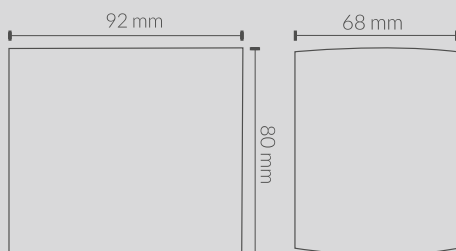

Ficha Técnica

ESPECIFICACIONES TÉCNICAS

Código	871100
Bocal	GU10
Potência	1x6w máx.
Material	ABS+Vidro
Acabamento	Branco
Dimensões	80x68x92mm

F

*Lâmpada não incluída.